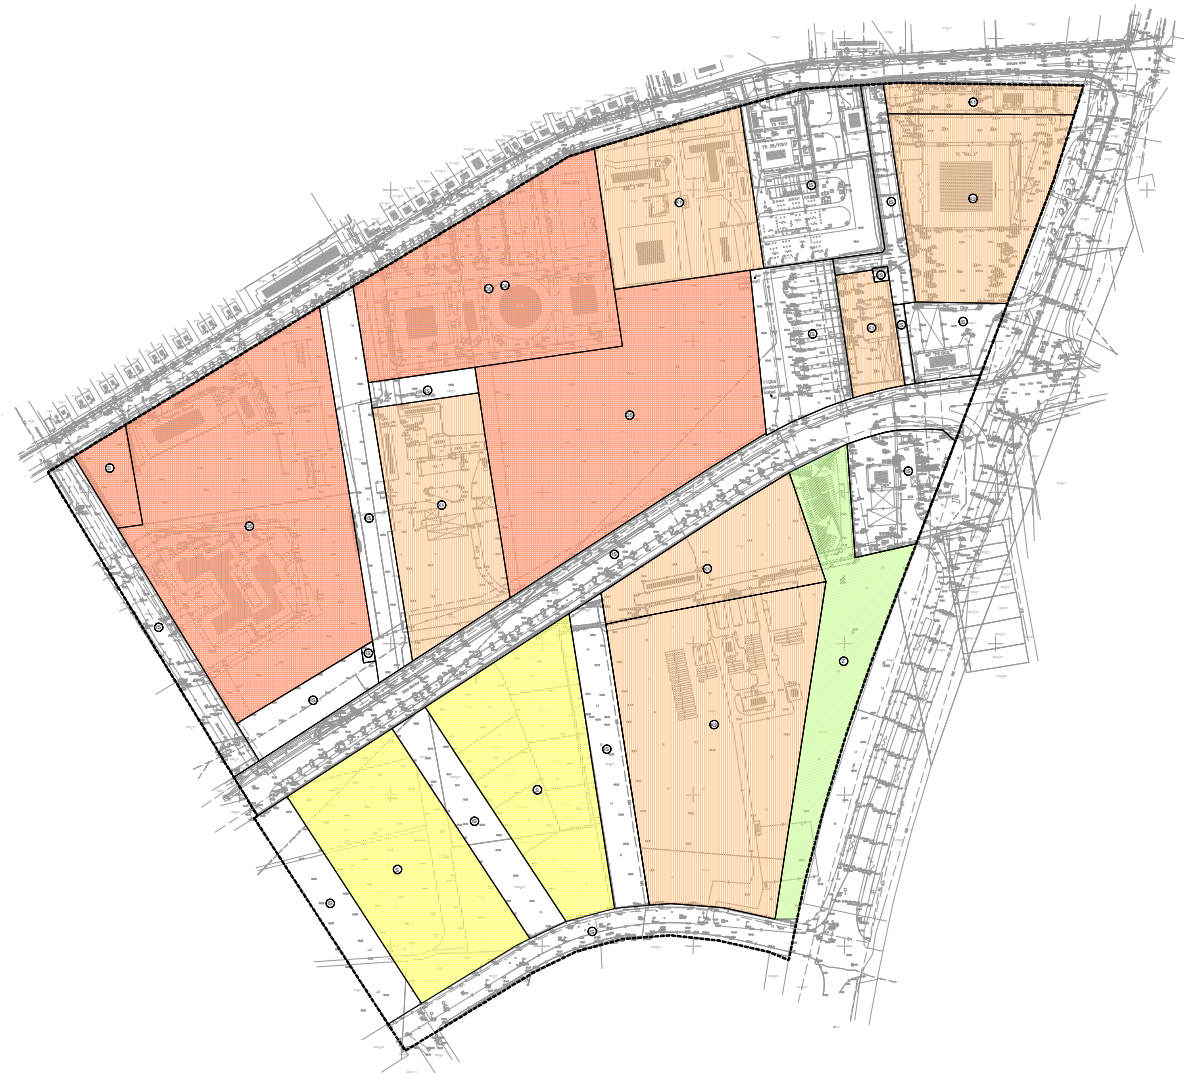

IZMJENE I DOPUNE
DETALJNOG PLANA
UREĐENJA DIJELA
INDUSTRIJSKE ČETVRTI

1. KORIŠTENJE I NAMJENA POVRŠINA